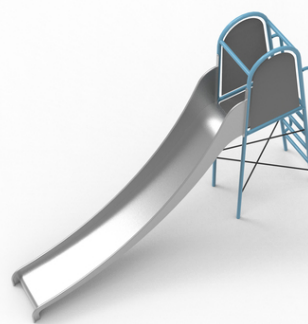

1x skluzavka z kovové trubkové konstrukce, 2x prolézací lano

No. číslo	RE-0011-00
Věková skupina	3 - 14
Rozměry (m)	3,5 x 0,7 x 2,5
Potřebná plocha (m)	7,0 x 3,6
Povrch tlumící náraz (m ²)	21
Max. výška pádu (m)	1,5
Počet uživatelů	3