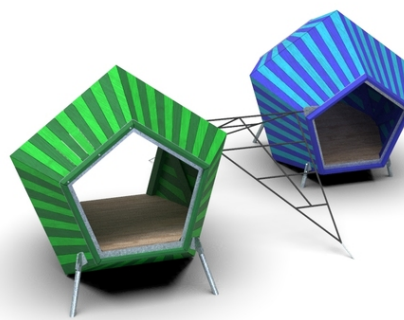

#### Popis herních prvků

2x konstrukce kokonu, 1x naklopená polezná síť

No. číslo	KK-0001-00
Věková skupina	3 - 14
Rozměry (m)	4,3 x 3,2 x 1,7
Potřebná plocha (m)	6,2 x 6,1
Povrch tlumící náraz (m <sup>2</sup> )	32
Max. výška pádu (m)	0,9
Počet uživatelů	6