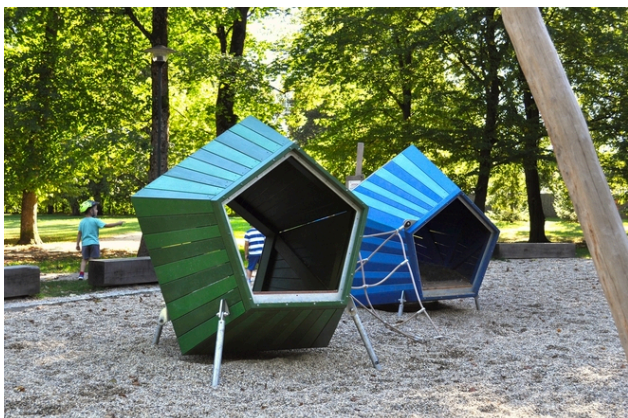

#### Popis herních prvků

2x konstrukce kokonu, 1x naklopená polezná síť

No. číslo	KK-0001-00
Věková skupina	3 - 14
Rozměry (m)	4,3 x 3,2 x 1,7
Potřebná plocha (m)	6,2 x 6,1
Povrch tlumící náraz (m <sup>2</sup> )	32
Max. výška pádu (m)	0,9
Počet uživatelů	6