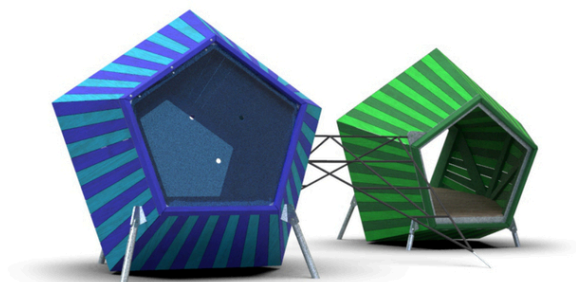

#### Popis herních prvků

2x konstrukce kokonu, 1x naklopená polezná síť

No. číslo	KK-0001-00
Věková skupina	3 - 14
Rozměry (m)	4,3 x 3,2 x 1,7
Potřebná plocha (m)	6,2 x 6,1
Povrch tlumící náraz (m <sup>2</sup> )	32
Max. výška pádu (m)	0,9
Počet uživatelů	6