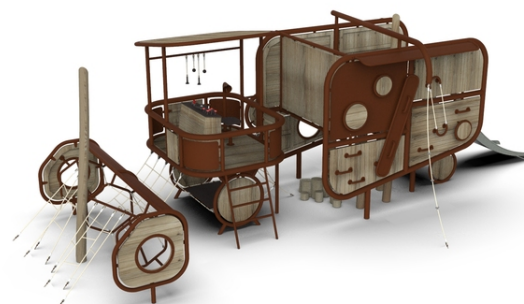

#### Popis herních prvků

skluzavka, síť, žebřík, zvukovod, lezecká stěna,  
prolézací kůly, otočná kola, řídicí pult, podesty

No. číslo	XV-0303-00
Věková skupina	3-14
Rozměry (m)	11,5x7,5x4,0
Potřebná plocha (m)	25,4x10,4,0
Povrch tlumící náraz (m <sup>2</sup> )	127
Max. výška pádu (m)	2,2
Počet uživatelů	20