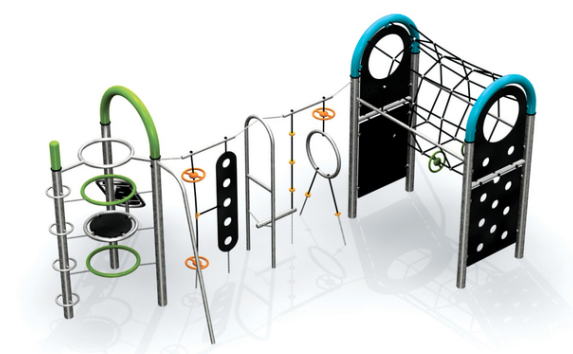

Popis herních prvků

lezecká stěna s otvory, lezecká stěna s chyty, lanový tunel, požární tyč, opičí dráha, obručová věž, žebřík vřetenový, děrová rampa,...

No. číslo	PA-0015-00
Věková skupina	3 - 14
Rozměry (m)	7,5 x 4,0 x 2,7
Potřebná plocha (m)	9,2 x 7,6
Povrch tlumící náraz (m ²)	50
Max. výška pádu (m)	2,7
Počet uživatelů	15