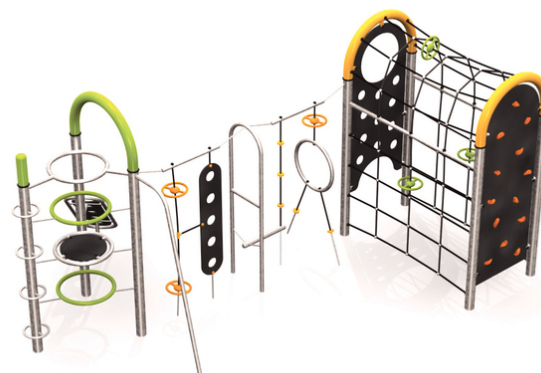

## Pipe Age

### Kronos V.

#### Popis herních prvků

lezecká stěna s otvory, lezecká stěna s chyty,  
lanová síť, požární tyč, opičí dráha, obručová věž,  
žebřík vřetenový, děrová rampa,...

No. číslo	PA-0018-00
Věková skupina	3 - 14
Rozměry (m)	7,6 x 4,0 x 2,7
Potřebná plocha (m)	9,2 x 7,6
Povrch tlumící náraz (m <sup>2</sup> )	50
Max. výška pádu (m)	2,7
Počet uživatelů	16