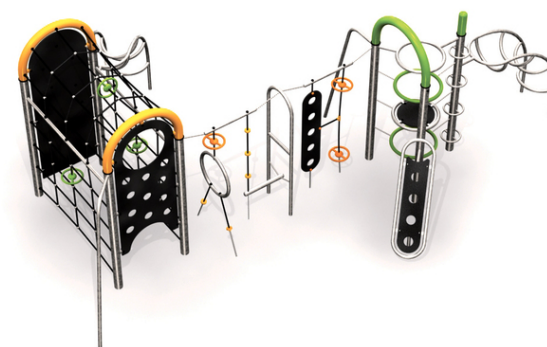

lezecká stěna s otvory, lezecká stěna s chyty, lanová síť, požární tyč, opičí dráha, obručová věž, žebřík vřetenový, děrová rampa,...

No. číslo	PA-0019-00
Věková skupina	3 - 14
Rozměry (m)	7,3 x 5,3 x 2,7
Potřebná plocha (m)	10,4 x 8,5
Povrch tlumící náraz (m ²)	57
Max. výška pádu (m)	2,7
Počet uživatelů	18