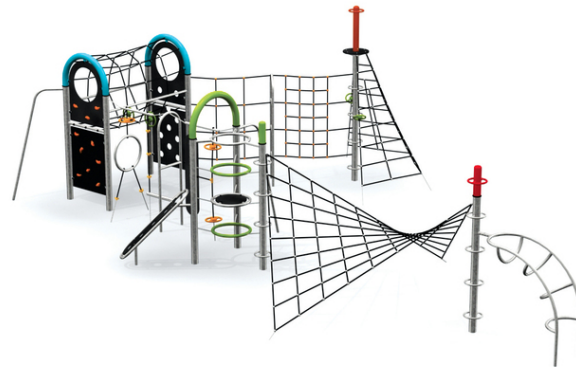

Popis herních prvků

lezecká stěna s otvory, lezecká stěna s chyty, lanový tunel, požární tyč, opičí dráha, obručová věž, 3x žebřík vřetenový, děrová...

No. číslo	PA-0021-00
Věková skupina	3 - 14
Rozměry (m)	12,4 x 8,8 x 2,7
Potřebná plocha (m)	15,4 x 11,0
Povrch tlumící náraz (m ²)	102
Max. výška pádu (m)	2,7
Počet uživatelů	28