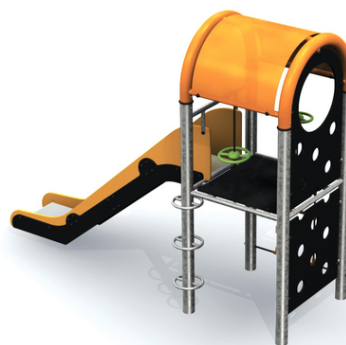

skluzavka, lezecká stěna s otvory, žebřík lanový, žebřík vřetenový, madla "Saturn"

No. číslo	PA-0022-00
Věková skupina	3 - 14
Rozměry (m)	1,0 x 3,4 x 2,7
Potřebná plocha (m)	4,8 x 7,2
Povrch tlumící náraz (m ²)	26
Max. výška pádu (m)	1,9
Počet uživatelů	6