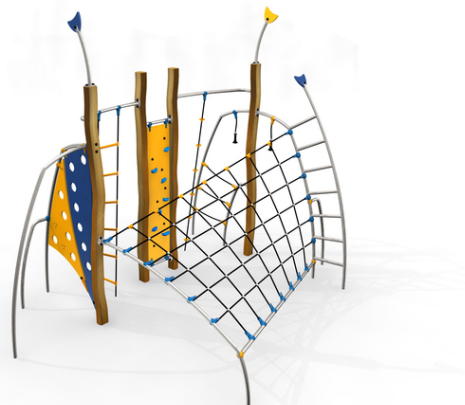

1x děrová lezecká stěna, 1x lezecká stěna s chyty, 1x šplhací tyč, 1x lanový žebřík, 1x prostorová síť, 1x lano s chyty, 1x lanový výlez,...

No. číslo	RR-0054-00
Věková skupina	3 - 14
Rozměry (m)	4,7 x 3,6 x 3,7
Potřebná plocha (m)	8,1 x 6,7
Povrch tlumící náraz (m ²)	45,5
Max. výška pádu (m)	2,75
Počet uživatelů	14

Vizualizace mají informativní charakter.