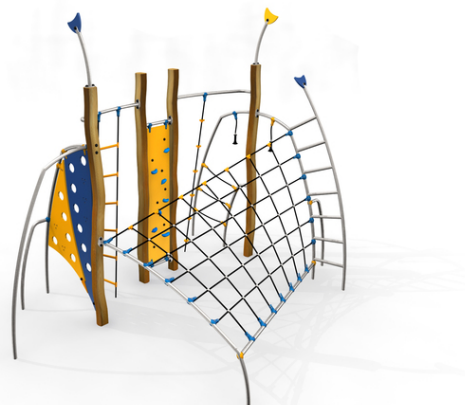

#### Popis herních prvků

1x děrová lezecká stěna, 1x lezecká stěna s chyty, 1x šplhací tyč, 1x lanový žebřík, 1x prostorová síť, 1x lano s chyty, 1x lanový výlez,...

No. číslo	RR-0054-00
Věková skupina	3 - 14
Rozměry (m)	4,7 x 3,6 x 3,7
Potřebná plocha (m)	8,1 x 6,7
Povrch tlumící náraz (m <sup>2</sup> )	45,5
Max. výška pádu (m)	2,75
Počet uživatelů	14