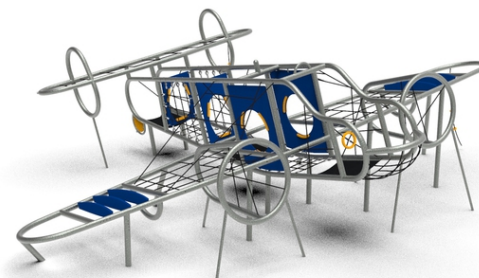

Popis herních prvků

kovové a lanové překážky, sedátko, knipl

No. číslo	EL-0100-00
Věková skupina	3-14
Rozměry (m)	8,3 x 10,1 x 2,8
Potřebná plocha (m)	11,8 x 12,8
Povrch tlumící náraz (m ²)	108
Max. výška pádu (m)	2,4
Počet uživatelů	15