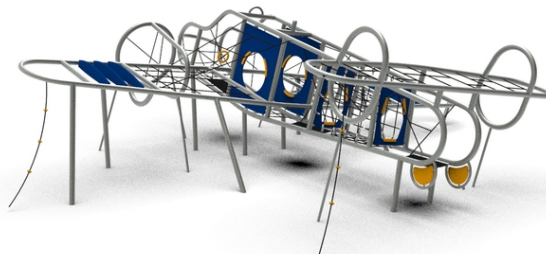

Popis herních prvků

kovové a lanové překážky, sedátko, knipl

No. číslo	EL-0100-00
Věková skupina	3-14
Rozměry (m)	8,3 x 10,1 x 2,8
Potřebná plocha (m)	11,8 x 12,8
Povrch tlumící náraz (m ²)	108
Max. výška pádu (m)	2,4
Počet uživatelů	15