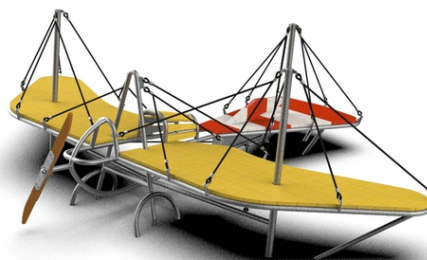

polezná konstrukce, lanové překážky

No. číslo	XA-0020-00
Věková skupina	3-14
Rozměry (m)	3,7 x 4,9 x 1,7
Potřebná plocha (m)	6,6 x 8,0
Povrch tlumící náraz (m ²)	30,5
Max. výška pádu (m)	0,95
Počet uživatelů	6