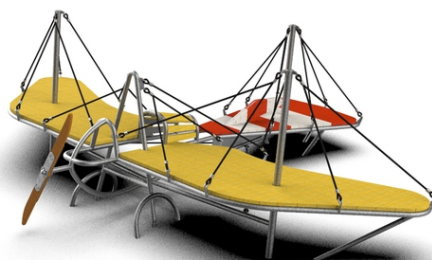

Popis herních prvků

polezná konstrukce, lanové překážky

No. číslo	XA-0020-00
Věková skupina	3-14
Rozměry (m)	3,7 x 4,9 x 1,7
Potřebná plocha (m)	6,6 x 8,0
Povrch tlumící náraz (m ²)	30,5
Max. výška pádu (m)	0,95
Počet uživatelů	6