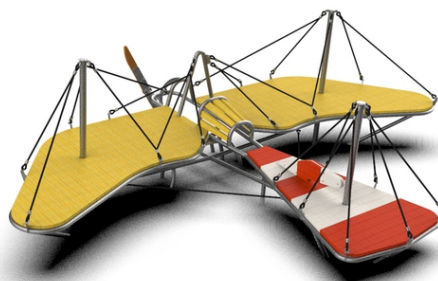

Popis herních prvků

polezná konstrukce, lanové překážky

No. číslo	XA-0020-00
Věková skupina	3-14
Rozměry (m)	3,7 x 4,9 x 1,7
Potřebná plocha (m)	6,6 x 8,0
Povrch tlumící náraz (m ²)	30,5
Max. výška pádu (m)	0,95
Počet uživatelů	6