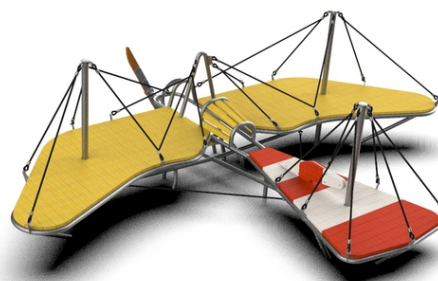

polezná konstrukce, lanové překážky

No. číslo	XA-0020-00
Věková skupina	3-14
Rozměry (m)	3,7 x 4,9 x 1,7
Potřebná plocha (m)	6,6 x 8,0
Povrch tlumící náraz (m ²)	30,5
Max. výška pádu (m)	0,95
Počet uživatelů	6