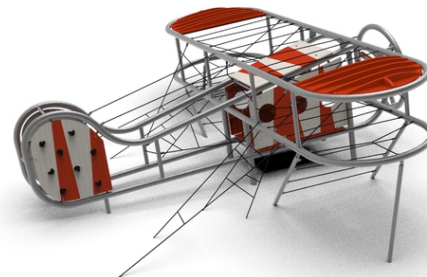

Popis herních prvků

kovové a lanové překážky, sedátko, knipl

No. číslo	XA-0030-00
Věková skupina	3-14
Rozměry (m)	8,2 x 7,7 x 3,0 m
Potřebná plocha (m)	12,5 x 11,2
Max. výška pádu (m)	3
Počet uživatelů	15