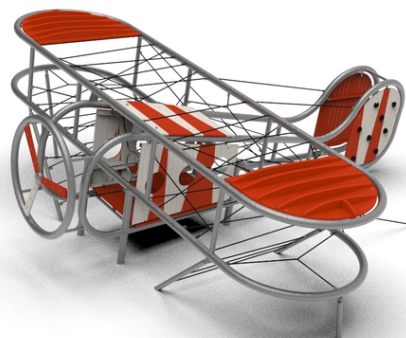

Popis herních prvků

kovové a lanové překážky, sedátko, knípl

No. číslo	XA-0030-00
Věková skupina	3-14
Rozměry (m)	8,2 x 7,7 x 3,0 m
Potřebná plocha (m)	12,5 x 11,2
Max. výška pádu (m)	3
Počet uživatelů	15