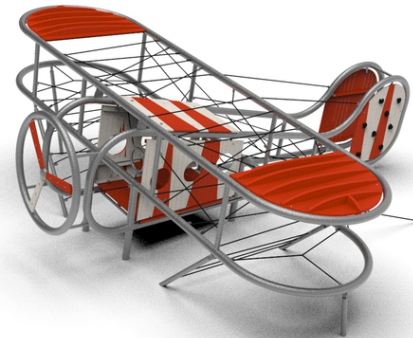

Popis herních prvků

kovové a lanové překážky, sedátko, knipl

No. číslo	XA-0030-00
Věková skupina	3-14
Rozměry (m)	8,2 x 7,7 x 3,0 m
Potřebná plocha (m)	12,5 x 11,2
Max. výška pádu (m)	3
Počet uživatelů	15