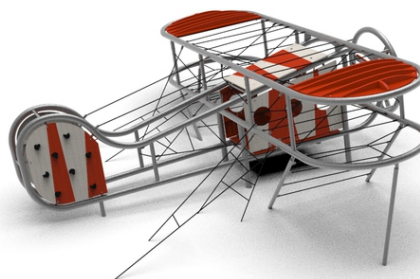

Popis herních prvků

kovové a lanové překážky, sedátko, knípl

No. číslo	XA-0030-00
Věková skupina	3-14
Rozměry (m)	8,2 x 7,7 x 3,0 m
Potřebná plocha (m)	12,5 x 11,2
Max. výška pádu (m)	3
Počet uživatelů	15