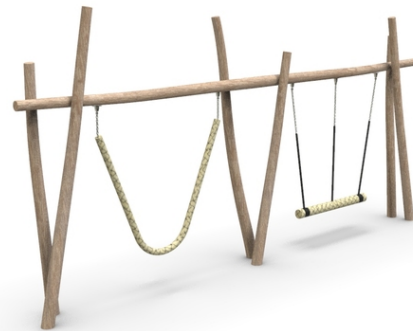

rahnová konstrukce houpačky z akátové kulatiny, 1x zavěšená párová houpačka, 1x zavěšená lanová houpačka

No. číslo	WD-0410-00
Věková skupina	3 - 14
Rozměry (m)	7 x 0,6 x 3,4
Potřebná plocha (m)	7 x 8
Povrch tlumící náraz (m ²)	56
Max. výška pádu (m)	1,5
Počet uživatelů	3