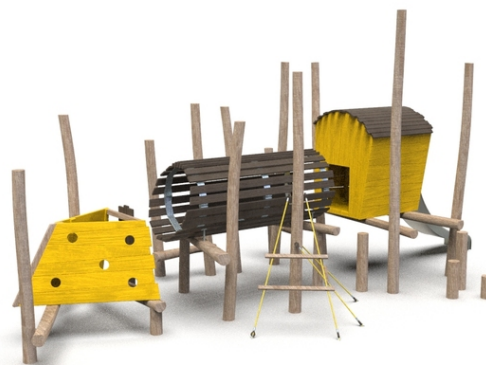

vyvýšená konstrukce prolézačky složená z několika herních prvků, 1x skluzavka, 1x dřevěná budka, 1x dřevěný tunel, 1x polezná dřevěná...

No. číslo	WD-0801-00
Věková skupina	3 - 14
Rozměry (m)	7,9 x 3,9 x 3,6
Potřebná plocha (m)	11,4 x 6,9
Povrch tlumící náraz (m²)	53
Max. výška pádu (m)	1,3
Počet uživatelů	10