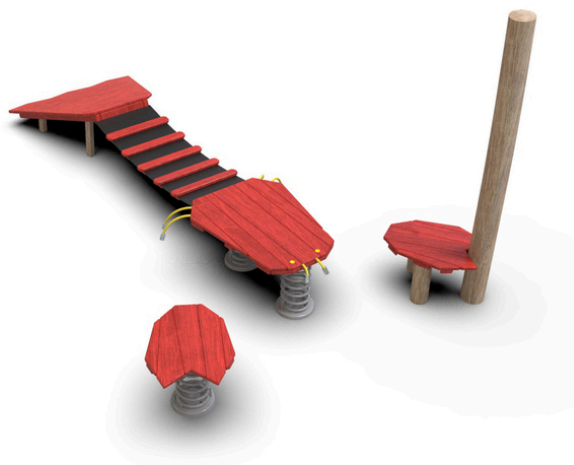

Woody Doo

Lokust

Popis herních prvků

1x akátové stéblo, 1x akátová hlava, 4x pružina, 1x akátový ocas, 1x gumový mostek s nášlapy

No. číslo	WD-0438-00
Věková skupina	3 - 14
Rozměry (m)	4,2 x 2,5 x 2,0
Potřebná plocha (m)	7,2 x 5,5
Povrch tlumící náraz (m ²)	30
Max. výška pádu (m)	0,5
Počet uživatelů	5

Vizualizace mají informativní charakter.