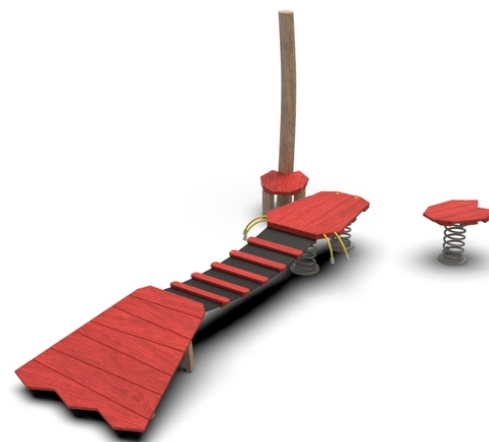

Woody Doo

Lokust

Popis herních prvků

1x akátové stéblo, 1x akátová hlava, 4x pružina, 1x akátový ocas, 1x gumový mostek s nášlapy

No. číslo	WD-0438-00
Věková skupina	3 - 14
Rozměry (m)	4,2 x 2,5 x 2,0
Potřebná plocha (m)	7,2 x 5,5
Povrch tlumící náraz (m ²)	30
Max. výška pádu (m)	0,5
Počet uživatelů	5

Vizualizace mají informativní charakter.