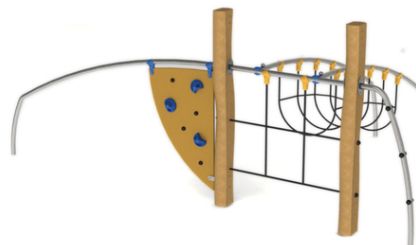

lanový most se síťový výlezelem, lezecká stěna s chyty, hrazdička a šplhací tyče s výstupky

No. číslo	RR-0137-00
Věková skupina	3 - 14
Rozměry (m)	4,0 x 2,4 x 1,6
Potřebná plocha (m)	7,0 x 5,4
Povrch tlumící náraz (m ²)	20
Max. výška pádu (m)	0,95
Počet uživatelů	5