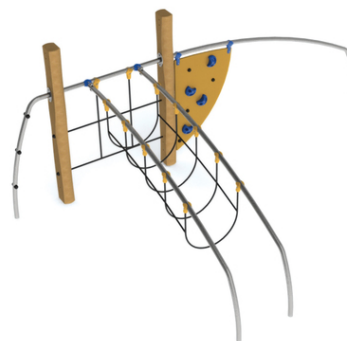

lanový most se síťový výlezelem, lezecká stěna s chyty, hrazdička a šplhací tyče s výstupky

No. číslo	RR-0137-00
Věková skupina	3 - 14
Rozměry (m)	4,0 x 2,4 x 1,6
Potřebná plocha (m)	7,0 x 5,4
Povrch tlumící náraz (m ²)	20
Max. výška pádu (m)	0,95
Počet uživatelů	5