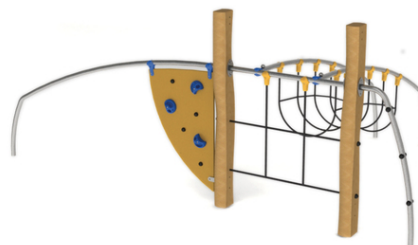

Rob Roy

Lonbyn

Popis herních prvků

1x lanový most, 1x síťový výlez, 1x lezecká stěna s chyty, 1x hrazdička, 1x šplhací tyč s výstupky, 1x nízká ohnutá hrazda

No. číslo	RR-0137-00
Věková skupina	3 - 14
Rozměry (m)	4,0 x 2,4 x 1,6
Potřebná plocha (m)	7,0 x 5,4
Povrch tlumící náraz (m²)	20
Max. výška pádu (m)	0,95
Počet uživatelů	5