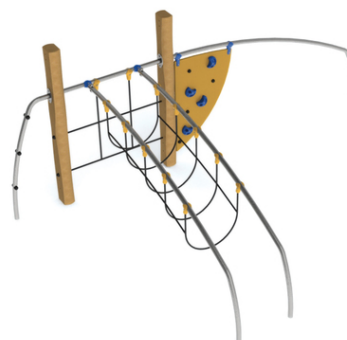

Rob Roy

Lonbyn

Popis herních prvků

1x lanový most, 1x síťový výlez, 1x lezecká stěna s chyty, 1x hrazdička, 1x šplhací tyč s výstupky, 1x nízká ohnutá hrazda

No. číslo	RR-0137-00
Věková skupina	3 - 14
Rozměry (m)	4,0 x 2,4 x 1,6
Potřebná plocha (m)	7,0 x 5,4
Povrch tlumící náraz (m²)	20
Max. výška pádu (m)	0,95
Počet uživatelů	5