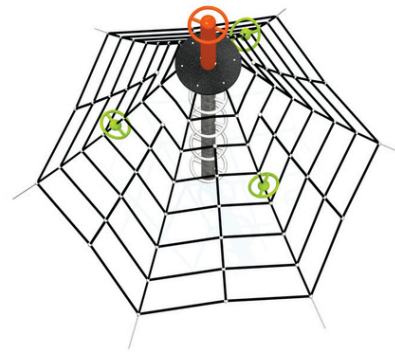

žebřík vřetenový, lanová síť, plošina s madlem, madla "Saturn"

No. číslo	PA-0025-00
Věková skupina	3 - 14
Rozměry (m)	3,0 x 3,0 x 3,3
Potřebná plocha (m)	5,7 x 5,7
Povrch tlumící náraz (m ²)	25,5
Max. výška pádu (m)	2,4
Počet uživatelů	10