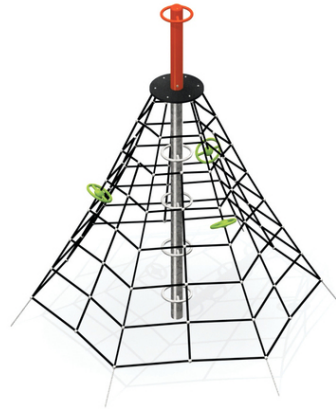

žebřík vřetenový, lanová síť, plošina s madlem, madla "Saturn"

No. číslo	PA-0025-00
Věková skupina	3 - 14
Rozměry (m)	3,0 x 3,0 x 3,3
Potřebná plocha (m)	5,7 x 5,7
Povrch tlumící náraz (m ²)	25,5
Max. výška pádu (m)	2,4
Počet uživatelů	10