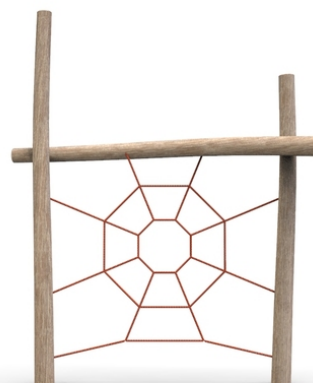

## Woody Doo

#### Popis herních prvků

2x akátová stojka, 1x síť ve tvaru pavučiny, akátové ráhno

|  |                 |
|--|-----------------|
| No. číslo                              | WD-0621-00      |
| Věková skupina                         | 3 - 14          |
| Rozměry (m)                            | 2,4 x 0,6 x 2,7 |
| Potřebná plocha (m)                    | 6,1 x 4,3       |
| Povrch tlumící náraz (m <sup>2</sup> ) | 20,5            |
| Max. výška pádu (m)                    | 2               |
| Počet uživatelů                        | 3               |