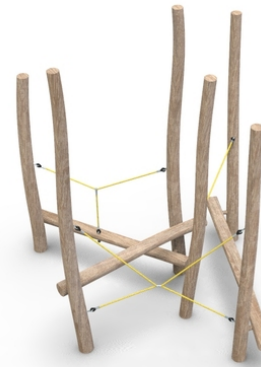

## Woody Doo

### Mido set

#### Popis herních prvků

6x akátová stojka, 3x akátová pochozí kladina, 5x oporné a pochozí lano

No. číslo	WD-0221-00
Věková skupina	3 - 14
Rozměry (m)	3,2x2,9x3,2
Potřebná plocha (m)	6,2x5,7
Povrch tlumící náraz (m <sup>2</sup> )	25
Max. výška pádu (m)	1
Počet uživatelů	3