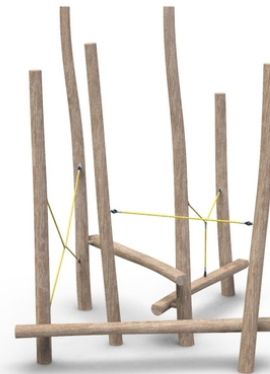

## Woody Doo

### Mido set

#### Popis herních prvků

6x akátová stojka, 3x akátová pochozí kladina, 5x oporné a pochozí lano

No. číslo	WD-0221-00
Věková skupina	3 - 14
Rozměry (m)	3,2x2,9x3,2
Potřebná plocha (m)	6,2x5,7
Povrch tlumící náraz (m <sup>2</sup> )	25
Max. výška pádu (m)	1
Počet uživatelů	3