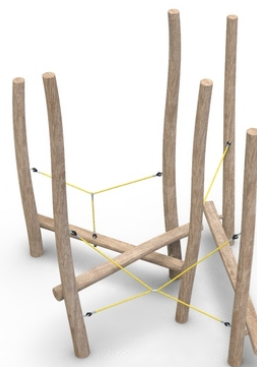

Woody Doo

Mido set

Popis herních prvků

6x akátová stojka, 3x akátová pochozí kladina, 5x oporné a pochozí lano

No. číslo	WD-0221-00
Věková skupina	3 - 14
Rozměry (m)	3,2x2,9x3,2
Potřebná plocha (m)	6,2x5,7
Povrch tlumící náraz (m ²)	25
Max. výška pádu (m)	1
Počet uživatelů	3

Vizualizace mají informativní charakter.