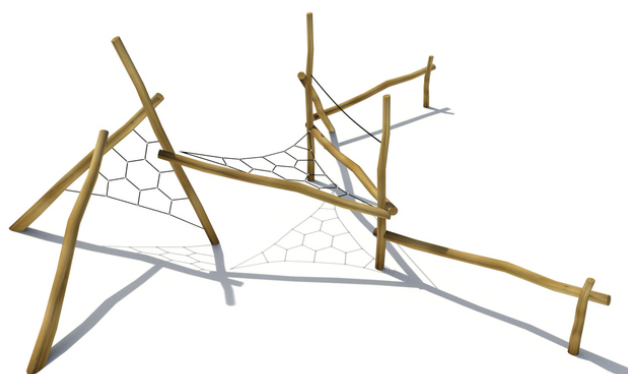

Woody Doo

Mikádo trojcíp

Popis herních prvků

plástvová síť trojúhelníkového tvaru, horizontální mezi třemi stojkami, plástvová síť trojúhelníkového tvaru vertikální mezi dvěma...

No. číslo	BA-0358-00
Věková skupina	3-14
Rozměry (m)	8,8 x 8,2 x 3,3
Potřebná plocha (m)	11,8 x 11,2
Povrch tlumící náraz (m ²)	64
Max. výška pádu (m)	2,5
Počet uživatelů	10

Vizualizace mají informativní charakter.