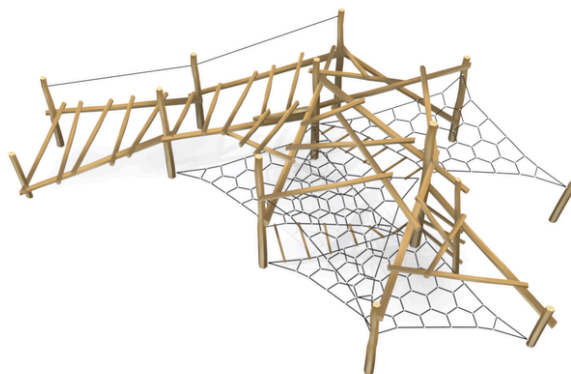

kladina, 3 x kosočtvercová zakřivená síť s plástvovým výpletem mezi čtyřmi stojkami, šikmý žebřík

No. číslo	BA-0360-05
Věková skupina	3-14
Rozměry (m)	10,4 x 6,0 x 3,4
Potřebná plocha (m)	13,6 x 10,2
Povrch tlumící náraz (m ²)	99
Max. výška pádu (m)	2,7
Počet uživatelů	15