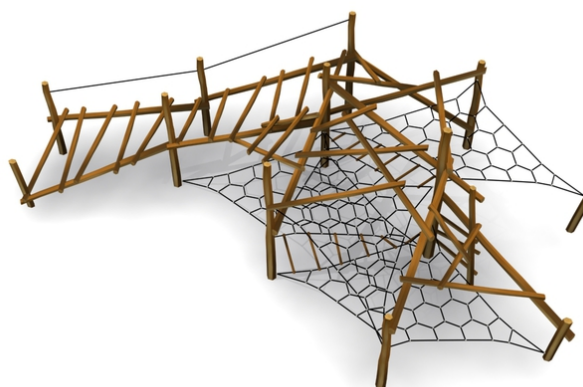

Popis herních prvků

kladina, 3 x kosočtvercová zakřivená síť s plástvovým výpletem mezi čtyřmi stojkami, šikmý žebřík

No. číslo	WD-0360-05
Věková skupina	3-14
Rozměry (m)	10,4 x 6,0 x 3,4
Potřebná plocha (m)	13,6 x 10,2
Povrch tlumící náraz (m ²)	99
Max. výška pádu (m)	2,7
Počet uživatelů	15