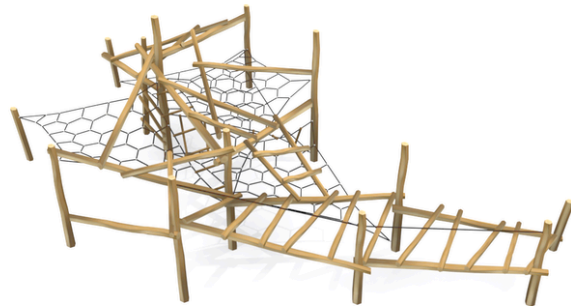

kladina, 3 x kosočtvercová zakřivená síť s plástvovým výpletem mezi čtyřmi stojnami, šikmý žebřík

| | |
|--|------------------|
| No. číslo | BA-0360-05 |
| Věková skupina | 3-14 |
| Rozměry (m) | 10,4 x 6,0 x 3,4 |
| Potřebná plocha (m) | 13,6 x 10,2 |
| Povrch tlumící náraz (m ²) | 99 |
| Max. výška pádu (m) | 2,7 |
| Počet uživatelů | 15 |