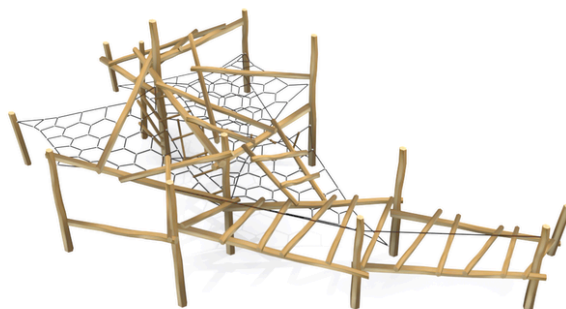

kladina, 3 x kosočtvercová zakřivená síť s plástvovým výpletem mezi čtyřmi stojkami, šikmý žebřík

No. číslo	BA-0360-05
Věková skupina	3-14
Rozměry (m)	10,4 x 6,0 x 3,4
Potřebná plocha (m)	13,6 x 10,2
Povrch tlumící náraz (m ²)	99
Max. výška pádu (m)	2,7
Počet uživatelů	15