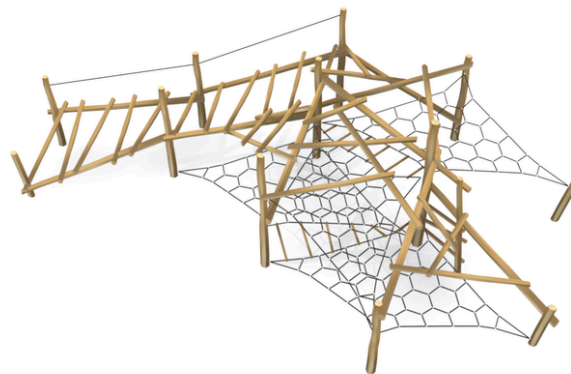

kladina, 3 x kosočtvercová zakřivená síť s plástvovým výpletem mezi čtyřmi stojnami, šikmý žebřík

| | |
|--|------------------|
| No. číslo | BA-0360-05 |
| Věková skupina | 3-14 |
| Rozměry (m) | 10,4 x 6,0 x 3,4 |
| Potřebná plocha (m) | 13,6 x 10,2 |
| Povrch tlumící náraz (m ²) | 99 |
| Max. výška pádu (m) | 2,7 |
| Počet uživatelů | 15 |