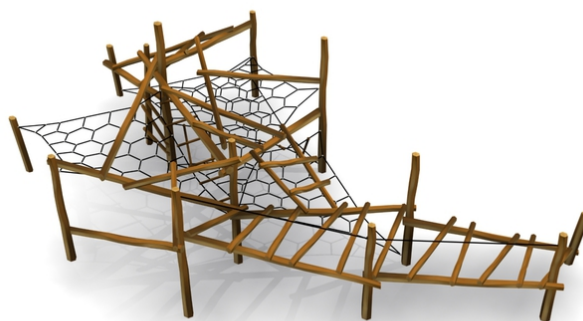

Popis herních prvků

kladina, 3 x kosočtvercová zakřivená síť s plástvovým výpletem mezi čtyřmi stojkami, šikmý žebřík

No. číslo	WD-0360-05
Věková skupina	3-14
Rozměry (m)	10,4 x 6,0 x 3,4
Potřebná plocha (m)	13,6 x 10,2
Povrch tlumící náraz (m ²)	99
Max. výška pádu (m)	2,7
Počet uživatelů	15