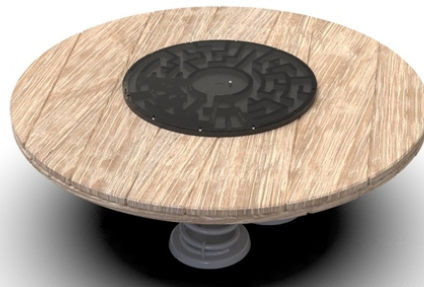

Woody Doo

Mino 01

Popis herních prvků

1x kuličkový labyrint s kuličkou překrytý polykarbonátovou deskou, 1x konstrukce balancovníku, 3x pružina

No. číslo	WD-0529-00
Rozměry (m)	1,3 x 1,3 x 0,6
Potřebná plocha (m)	4,3 x 4,3
Povrch tlumící náraz (m ²)	14,5
Max. výška pádu (m)	0,5
Počet uživatelů	3