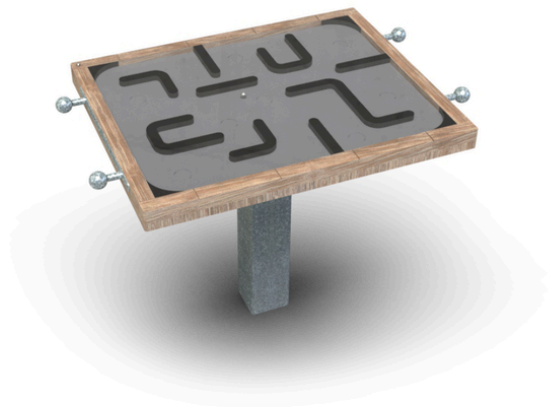

Woody Doo

Mino 02

Popis herních prvků

1x kuličkový labyrint s kuličkou překrytý polykarbonátovou deskou, 1x konstrukce balančního stolu, 1x kovová stojka

No. číslo	WD-0530-00
Rozměry (m)	1,2 x 0,8 x 0,9
Potřebná plocha (m)	3,0 x 2,0
Počet uživatelů	2