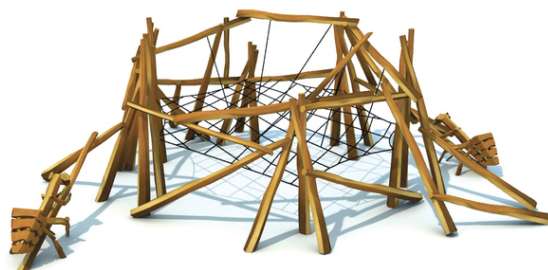

Popis herních prvků

mravenci, vodorovná síť, vertikální lana, vodorovné, vertikální i šikmé kůly,

No. číslo	BA-0402-00
Věková skupina	6-14
Rozměry (m)	9,0x8,0x3,0
Potřebná plocha (m)	12,1x10,6
Povrch tlumící náraz (m ²)	106
Max. výška pádu (m)	2,2
Počet uživatelů	15