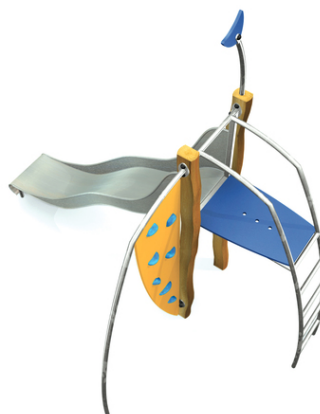

1x konstrukce prolézačky, 1x zvlněná nerezová skluzavka, 1x kovový žebřík, 1x lezecká stěna s chyty, 1x ohnutá šplhací tyč

No. číslo	RR-0056-00
Věková skupina	3 - 14
Rozměry (m)	3,6 x 2,1 x 3,3
Potřebná plocha (m)	7,1 x 5,0
Povrch tlumící náraz (m ²)	26
Max. výška pádu (m)	2,3
Počet uživatelů	4