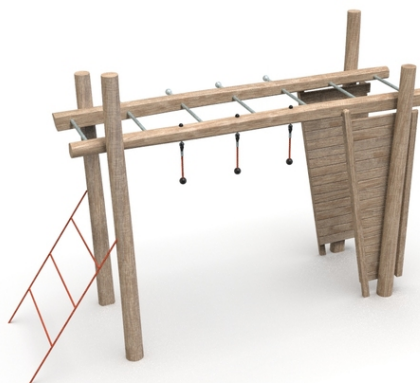

1x síťový výlez, 3x zavěšené madlo s koulí, 4x pevné madlo s koulí, 7x ručkovací trubka

No. číslo	ND-0108-00
Věková skupina	8+
Rozměry (m)	3,9 x 1,3 x 2,6
Potřebná plocha (m)	6,8 x 4,7
Povrch tlumící náraz (m ²)	27
Max. výška pádu (m)	2,0
Počet uživatelů	1