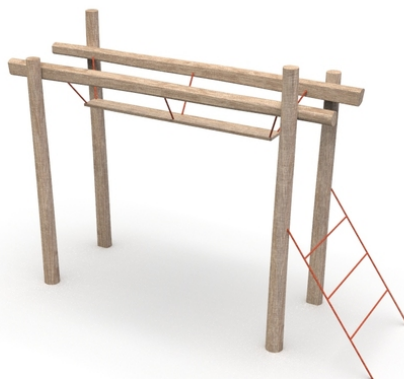

Ninjado

Ninjado 09

Popis herních prvků

1x síťový výlez, 1x zavěšená ručkovací deska

No. číslo	ND-0109-00
Věková skupina	8+
Rozměry (m)	3,9 x 1,2 x 2,6
Potřebná plocha (m)	6,3 x 4,0
Povrch tlumící náraz (m²)	22
Max. výška pádu (m)	1,9
Počet uživatelů	1

Vizualizace mají informativní charakter.