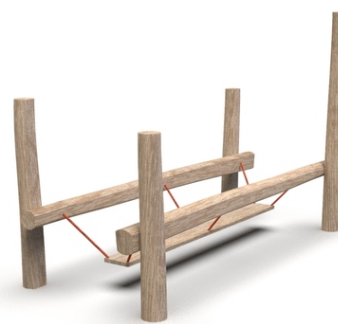

#### Popis herních prvků

1x zavěšená balanční deska

No. číslo	ND-0110-00
Věková skupina	8+
Rozměry (m)	2,8x1,2x1,8
Potřebná plocha (m)	5,8x3,9
Povrch tlumící náraz (m <sup>2</sup> )	20,5
Max. výška pádu (m)	0,6
Počet uživatelů	1