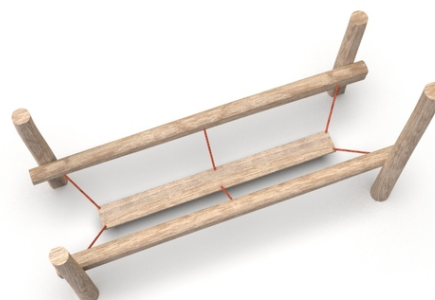

#### Popis herních prvků

1x zavěšená balanční deska

No. číslo	ND-0110-00
Věková skupina	8+
Rozměry (m)	2,8x1,2x1,8
Potřebná plocha (m)	5,8x3,9
Povrch tlumící náraz (m <sup>2</sup> )	20,5
Max. výška pádu (m)	0,6
Počet uživatelů	1