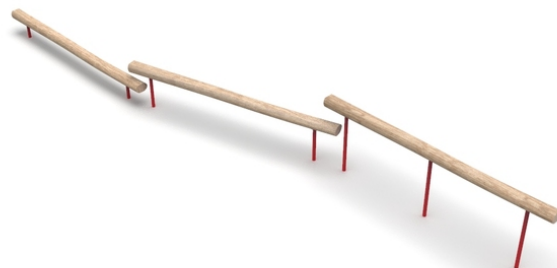

Popis herních prvků

3x vodorovná kladina

No. číslo	ND-0111-00
Věková skupina	8+
Rozměry (m)	8,5 x 1,0 x 1,0
Potřebná plocha (m)	11,5 x 4,0
Povrch tlumící náraz (m²)	35
Max. výška pádu (m)	1,0
Počet uživatelů	1

Vizualizace mají informativní charakter.