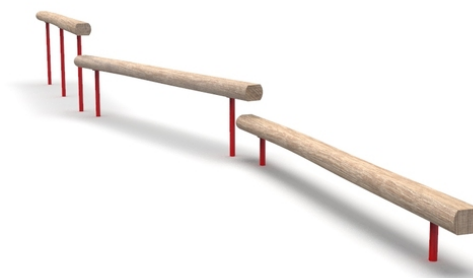

Popis herních prvků

3x vodorovná kladina

No. číslo	ND-0111-00
Věková skupina	8+
Rozměry (m)	8,5 x 1,0 x 1,0
Potřebná plocha (m)	11,5 x 4,0
Povrch tlumící náraz (m²)	35
Max. výška pádu (m)	1,0
Počet uživatelů	1

Vizualizace mají informativní charakter.