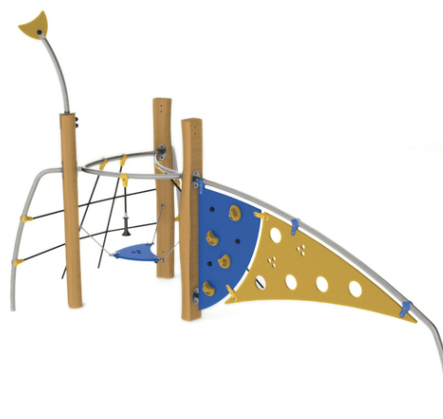

1x děrová lezecká stěna, 1x lezecká stěna s chyty, 1x šikmá šplhací síť, 1x šplhací lano s chyty, 1x závěsné madlo, 1x balanční závěsná...

No. číslo	RR-0109-00
Věková skupina	3 - 14
Rozměry (m)	1,9 x 3,8 x 2,2
Potřebná plocha (m)	6,8 x 4,9
Povrch tlumící náraz (m ²)	24,5
Max. výška pádu (m)	0,95
Počet uživatelů	6