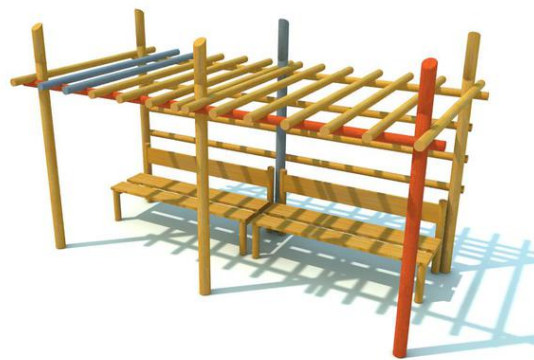

pergola, lavičky

No. číslo	BA-0059-00
Věková skupina	-
Rozměry (m)	5,1 x 2,7 x 3,0
Potřebná plocha (m)	5,1 x 2,7
Povrch tlumící náraz (m ²)	-
Max. výška pádu (m)	-
Počet uživatelů	6

Vizualizace mají informativní charakter.