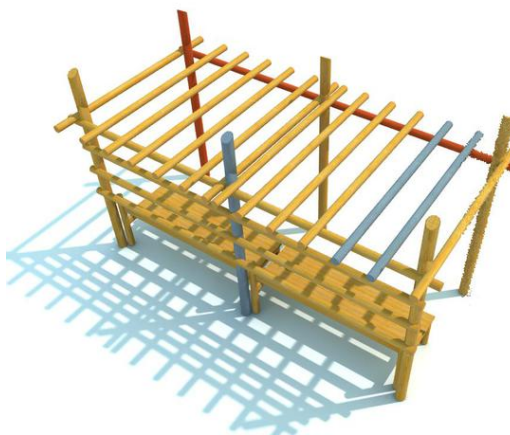

pergola, lavičky

No. číslo	BA-0059-00
Věková skupina	-
Rozměry (m)	5,1 x 2,7 x 3,0
Potřebná plocha (m)	5,1 x 2,7
Povrch tlumící náraz (m ²)	-
Max. výška pádu (m)	-
Počet uživatelů	6

Vizualizace mají informativní charakter.