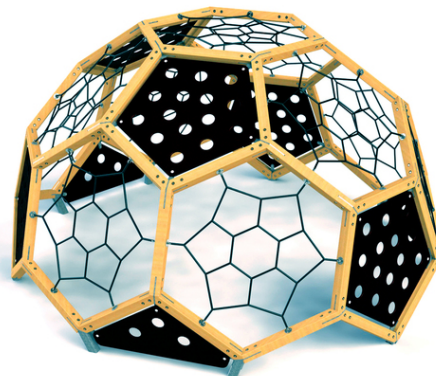

konstrukce síťové prolézačky, 9x děrovaná lezecká stěna, 10x polezná síť o různých sklonech

No. číslo	DI-0006-00
Věková skupina	3 - 14
Rozměry (m)	4,5 x 4,5 x 2,5
Potřebná plocha (m)	7,5 x 7,5
Povrch tlumící náraz (m ²)	50
Max. výška pádu (m)	2,4
Počet uživatelů	22

Vizualizace mají informativní charakter.