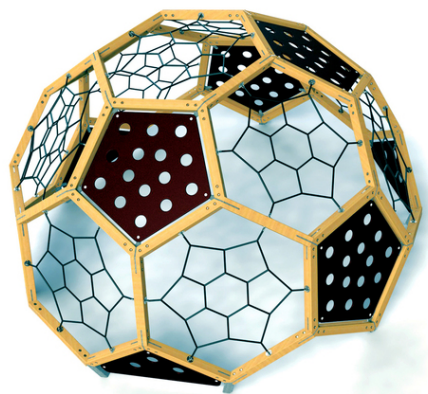

konstrukce síťové prolézačky, 9x děrovaná lezecká stěna, 10x polezná síť o různých sklonech

No. číslo	DI-0006-00
Věková skupina	3 - 14
Rozměry (m)	4,5 x 4,5 x 2,5
Potřebná plocha (m)	7,5 x 7,5
Povrch tlumící náraz (m ²)	50
Max. výška pádu (m)	2,4
Počet uživatelů	22

Vizualizace mají informativní charakter.