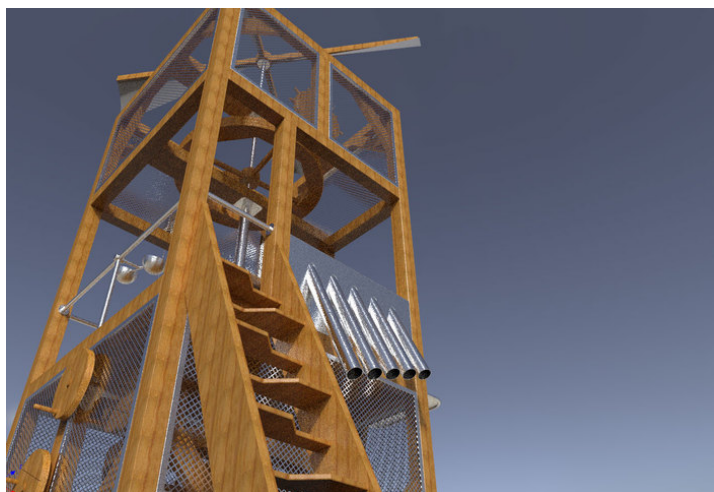

Popis herních prvků

ozubená kola, kladkostroj, korečkový dopravník,
pracovní stůl, vrtule, roury na písek

No. číslo	DI-0020-00
Věková skupina	3-14
Rozměry (m)	4,0 x 3,0 x 6,3
Potřebná plocha (m)	12,5 x 11,2
Povrch tlumící náraz (m ²)	38
Max. výška pádu (m)	3
Počet uživatelů	6