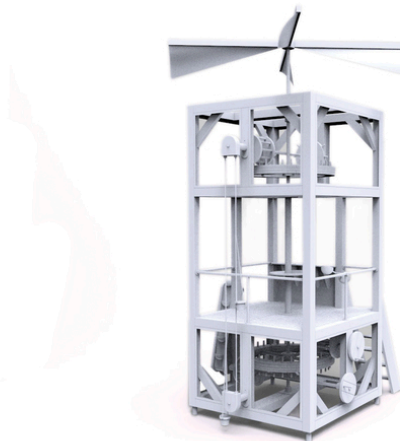

Popis herních prvků

ozubená kola, kladkostroj, korečkový dopravník,
pracovní stůl, vrtule, roury na písek

No. číslo	DI-0020-00
Věková skupina	3-14
Rozměry (m)	4,0 x 3,0 x 6,3
Potřebná plocha (m)	12,5 x 11,2
Povrch tlumící náraz (m ²)	38
Max. výška pádu (m)	3
Počet uživatelů	6