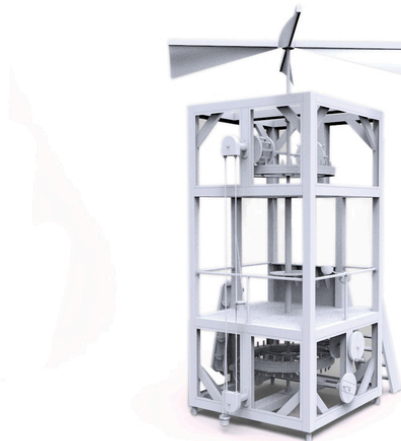

Popis herních prvků

ozubená kola, kladkostroj, korečkový dopravník,
pracovní stůl, vrtule, roury na písek

No. číslo	DI-0020-00
Věková skupina	3-14
Rozměry (m)	4,0 x 3,0 x 6,3
Potřebná plocha (m)	12,5 x 11,2
Povrch tlumící náraz (m ²)	38
Max. výška pádu (m)	3
Počet uživatelů	6