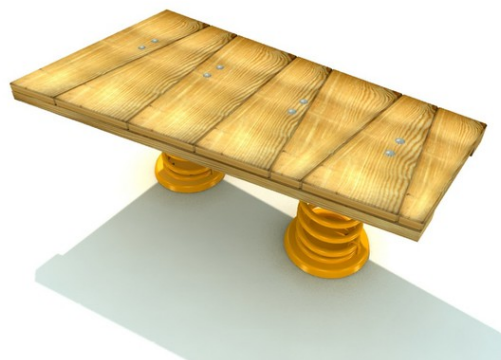

Plat 1

Popis herních prvků

deska, 2x pružina

No. číslo	RR-0380-00
Věková skupina	3 - 14
Rozměry (m)	1,2 x 0,7 x 0,5
Potřebná plocha (m)	4,2 x 3,7
Povrch tlumící náraz (m ²)	13
Max. výška pádu (m)	do 0,6
Počet uživatelů	2