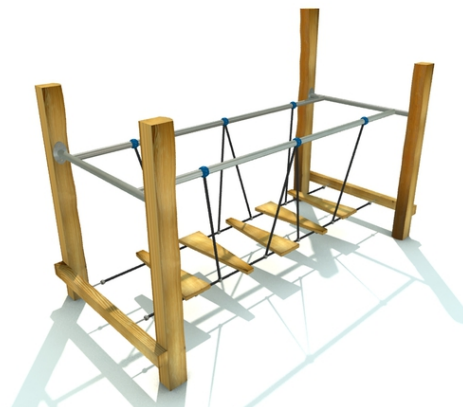

1x konstrukce mostu, 1x lanový most s dřevěnými nášlapy, 1x kovová madla

No. číslo	RR-0421-00
Věková skupina	3 - 14
Rozměry (m)	2,5 x 1,2 x 1,8
Potřebná plocha (m)	5,4 x 4,1
Povrch tlumící náraz (m²)	20
Max. výška pádu (m)	do 0,6
Počet uživatelů	2