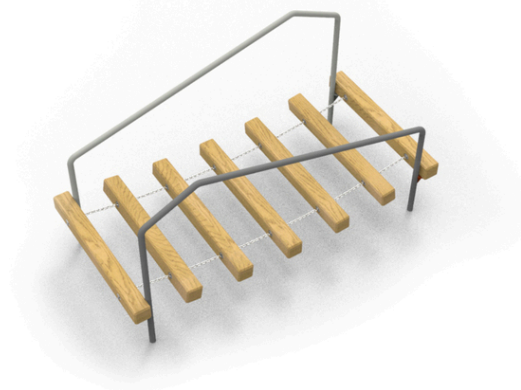

2x rám mostu, 7x dřevěná příčka

No. číslo	DI-0220-00
Věková skupina	3-14
Rozměry (m)	2,5 x 1,2 x 1,4
Potřebná plocha (m)	5,5 x 4,2
Povrch tlumící náraz (m ²)	20
Max. výška pádu (m)	0,5
Počet uživatelů	2