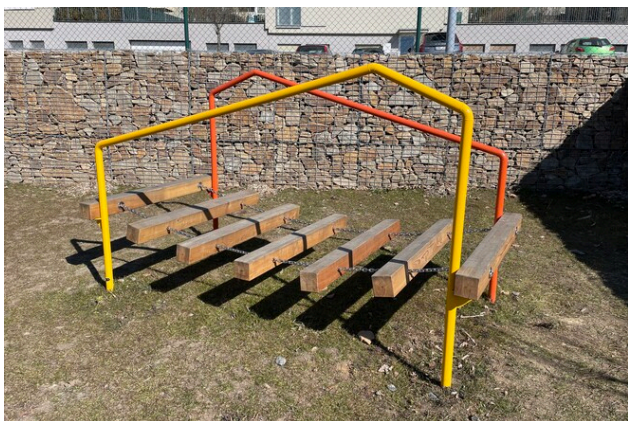

2x rám mostu, 7x dřevěná příčka

No. číslo	DI-0220-00
Věková skupina	3-14
Rozměry (m)	2,5 x 1,2 x 1,4
Potřebná plocha (m)	5,5 x 4,2
Povrch tlumící náraz (m ²)	20
Max. výška pádu (m)	0,5
Počet uživatelů	2