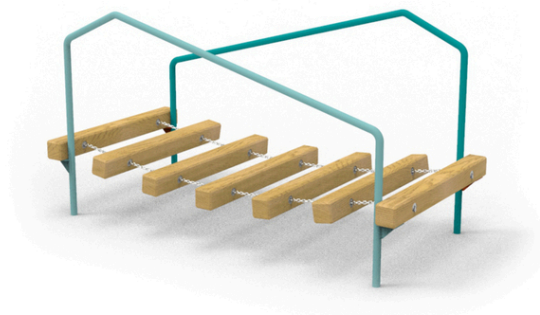

2x rám mostu, 7x dřevěná příčka

No. číslo	DI-0220-00
Věková skupina	3-14
Rozměry (m)	2,5 x 1,2 x 1,4
Potřebná plocha (m)	5,5 x 4,2
Povrch tlumící náraz (m ²)	20
Max. výška pádu (m)	0,5
Počet uživatelů	2