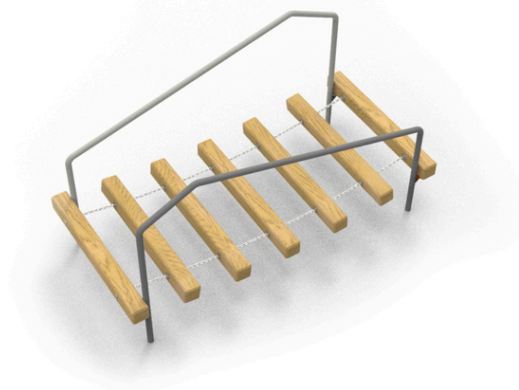

2x rám mostu, 7x dřevěná příčka

No. číslo	DI-0220-00
Věková skupina	3-14
Rozměry (m)	2,5 x 1,2 x 1,4
Potřebná plocha (m)	5,5 x 4,2
Povrch tlumící náraz (m ²)	20
Max. výška pádu (m)	0,5
Počet uživatelů	2