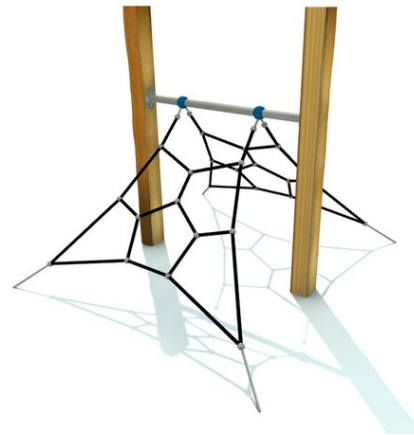

## Rob Roy Natura

### Rampal 3

#### Popis herních prvků

2x akátová stojka, 1x horizontální hrazda, 2x lanový výlez

No. číslo	RR-0562-00
Věková skupina	3 - 14
Rozměry (m)	1,6 x 1,8 x 1,5
Potřebná plocha (m)	3,7 x 3,9
Povrch tlumící náraz (m <sup>2</sup> )	12
Max. výška pádu (m)	0,95
Počet uživatelů	2