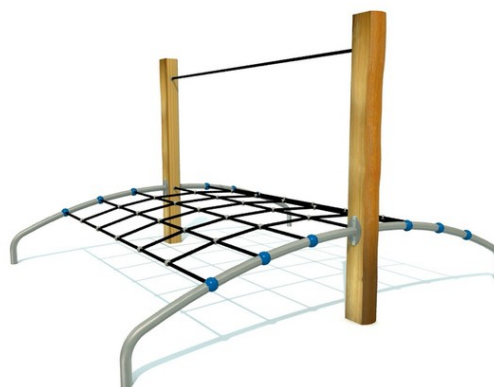

## Rob Roy Natura

### Rampal 4

#### Popis herních prvků

2x akátová stojka, 1x horizontální zahnutá balanční síť,  
1x, horizontální oporné lano

No. číslo	RR-0563-00
Věková skupina	3 - 14
Rozměry (m)	2,4 x 2,2 x 1,5
Potřebná plocha (m)	5,4 x 5,1
Povrch tlumící náraz (m <sup>2</sup> )	26
Max. výška pádu (m)	do 0,6
Počet uživatelů	4