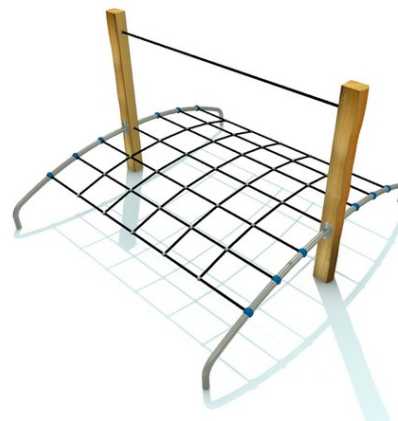

## Rob Roy Natura

### Rampal 4

#### Popis herních prvků

2x akátová stojka, 1x horizontální zahnutá balanční síť,  
1x, horizontální oporné lano

No. číslo	RR-0563-00
Věková skupina	3 - 14
Rozměry (m)	2,4 x 2,2 x 1,5
Potřebná plocha (m)	5,4 x 5,1
Povrch tlumící náraz (m <sup>2</sup> )	26
Max. výška pádu (m)	do 0,6
Počet uživatelů	4