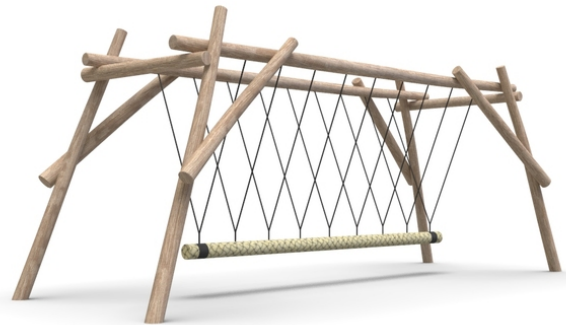

Woody Doo

Ramr midi

Popis herních prvků

akátová konstrukce houpačky, 1x zavěšená lanová houpačka

No. číslo	WD-0442-00
Věková skupina	3 - 14
Rozměry (m)	7,0 x 1,75 x 2,8
Potřebná plocha (m)	12,1 x 3,0
Povrch tlumící náraz (m ²)	21
Max. výška pádu (m)	1,5
Počet uživatelů	8

Vizualizace mají informativní charakter.