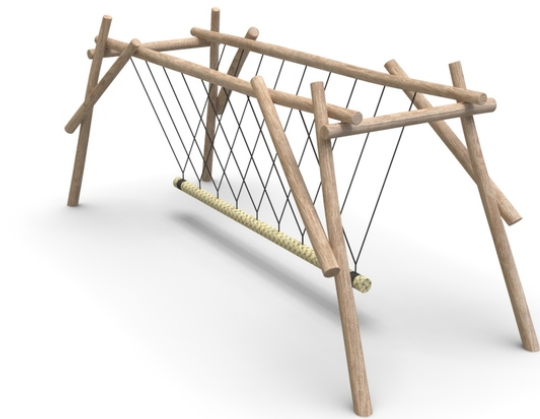

Woody Doo

Ramr midi

Popis herních prvků

akátová konstrukce houpačky, 1x zavěšená lanová houpačka

No. číslo	WD-0442-00
Věková skupina	3 - 14
Rozměry (m)	7,0 x 1,75 x 2,8
Potřebná plocha (m)	12,1 x 3,0
Povrch tlumící náraz (m ²)	21
Max. výška pádu (m)	1,5
Počet uživatelů	8

Vizualizace mají informativní charakter.