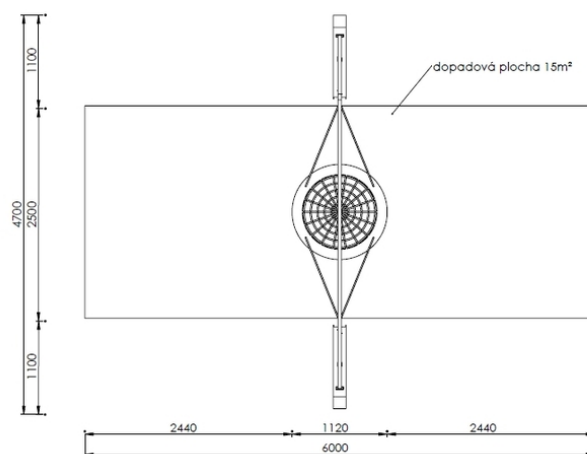

Vizualizace mají informativní charakter.