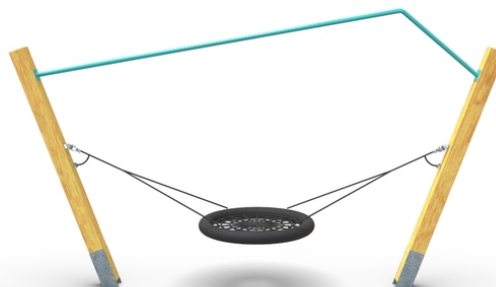

1x zavěšená skupinová houpačka, 2x dřevěná stojka, 1x kovová oporná tyč

No. číslo	DI-0280-00
Věková skupina	3+
Rozměry (m)	4,6 x 1,2 x 2,7
Potřebná plocha (m)	6 x 4,6
Povrch tlumící náraz (m ²)	15
Max. výška pádu (m)	1
Počet uživatelů	3