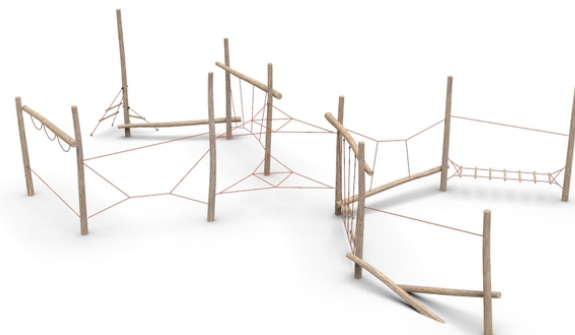

## Woody Doo

### Popis herních prvků

11x akátová stojka, 4x balanční kladina, 3x horizontální ráhno překážky, 1x lanový most s příčkami, 2x lanový výlez s příčkami, 6x lanová...

<b>No. číslo</b>	WD-0620-00
<b>Věková skupina</b>	3 - 14
<b>Rozměry (m)</b>	14,8 x 10,7 x3,2
<b>Potřebná plocha (m)</b>	17,4 x 13,5
<b>Povrch tlumící náraz (m<sup>2</sup>)</b>	106
<b>Max. výška pádu (m)</b>	0,95
<b>Počet uživatelů</b>	20

Vizualizace mají informativní charakter.