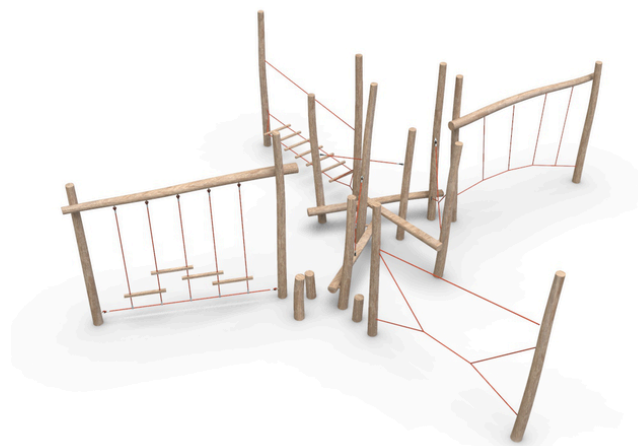

Woody Doo

Ropeon 03

Popis herních prvků

14x akátová stojka, 3x nášlap, 3x horizontální balanční kladina, 1x lanový most s nášlapy a oporným lanem, 2x polezná síť, 1x polezná síť...

No. číslo	WD-0624-00
Věková skupina	3 - 14
Rozměry (m)	8,9 x 9,8 x 3,2
Potřebná plocha (m)	11,7 x 12,1
Povrch tlumící náraz (m ²)	66
Max. výška pádu (m)	1
Počet uživatelů	23

Vizualizace mají informativní charakter.