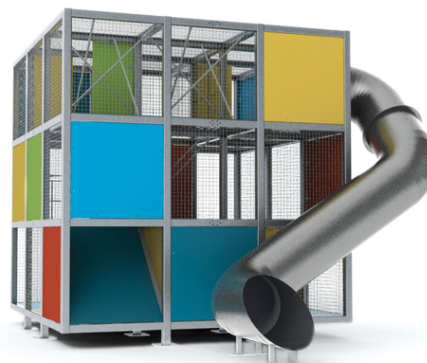

#### Popis herních prvků

tobogán, svislé, šikmé a vodorovné sítě lanové průřezy, bludiště, mikádo proplétáčka, rampa s chytty, žebřík, plné a mřížové výplně,...

<b>No. číslo</b>	RU-0000-01
<b>Věková skupina</b>	3-14
<b>Rozměry (m)</b>	8,8 x 5,4 x 4,4
<b>Potřebná plocha (m)</b>	8,8 x 5,4
<b>Povrch tlumící náraz (m<sup>2</sup>)</b>	0,0
<b>Max. výška pádu (m)</b>	0,0
<b>Počet uživatelů</b>	20