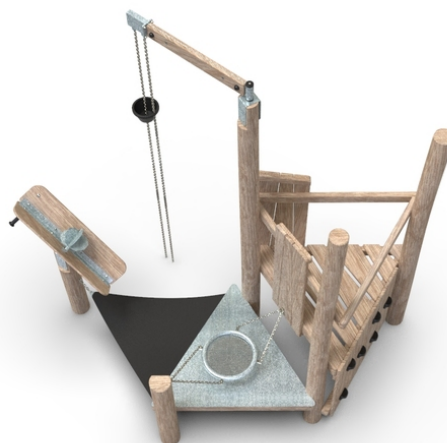

## Woody Doo

### Sami

#### Popis herních prvků

6x akátová stojina, 1x kyblík na kladce, 1x kovové síto,  
1x gumový pás, 1x korýtko s mlýnkem, 1x kovová deska

<b>No. číslo</b>	WD-0325-00
<b>Věková skupina</b>	3 - 14

Vizualizace mají informativní charakter.