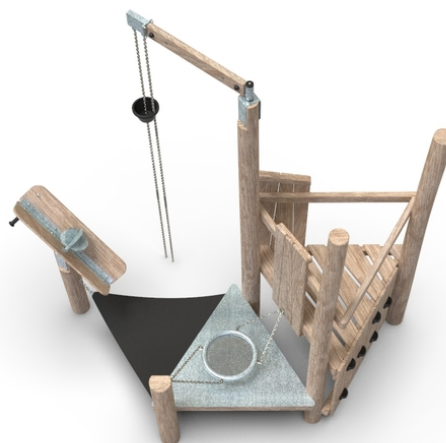

## Woody Doo

### Sami

#### Popis herních prvků

6x akátová stojina, 1x kyblík na kladce, 1x kovové síto, 1x gumový pás, 1x korýtko s mlýnkem, 1x kovová deska

No. číslo	WD-0325-00
Věková skupina	3 - 14
Rozměry (m)	3,2 x 1,6
Potřebná plocha (m)	5,8 x 4,2
Povrch tlumící náraz (m <sup>2</sup> )	19,7
Max. výška pádu (m)	0,95
Počet uživatelů	4