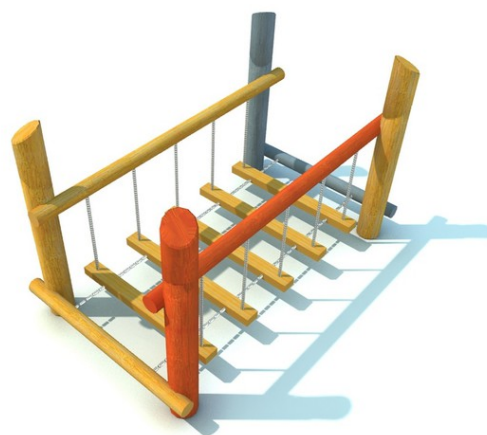

Popis herních prvků

avěšený řetězový balanční most s dřevěnými nášlapky

No. číslo	BA-0041-00
Věková skupina	3-14
Rozměry (m)	2,3 x 1,3 x 1,4
Potřebná plocha (m)	5,3 x 4,3
Povrch tlumící náraz (m ²)	21
Max. výška pádu (m)	0,2
Počet uživatelů	3

Vizualizace mají informativní charakter.