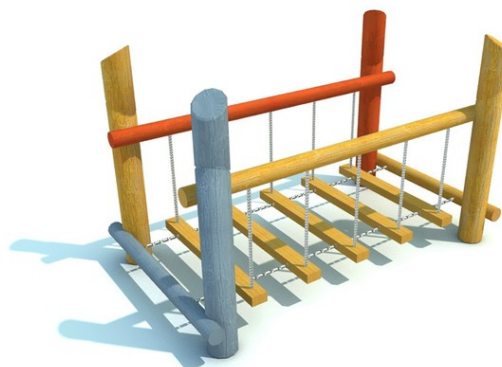

Popis herních prvků

avěšený řetězový balanční most s dřevěnými nášlapky

No. číslo	BA-0041-00
Věková skupina	3-14
Rozměry (m)	2,3 x 1,3 x 1,4
Potřebná plocha (m)	5,3 x 4,3
Povrch tlumící náraz (m ²)	21
Max. výška pádu (m)	0,2
Počet uživatelů	3