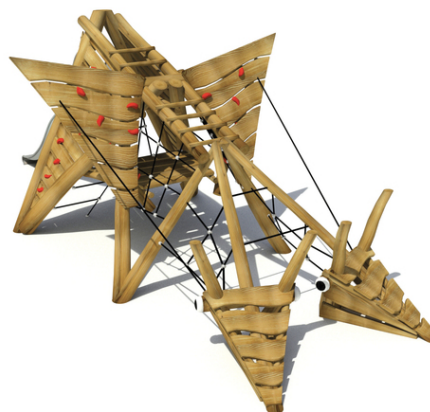

skluzavka, lezecké sítě 4x, lezecká stěna s chyty 4x, šikmý žebřík, skrytá podesta, balanční prvek hlava 2x, lanový žebřík 3x, přidržovací...

No. číslo	BA-0347-00
Věková skupina	3-14
Rozměry (m)	8,3 x 2,6 x 3,0
Potřebná plocha (m)	11,8 x 7,0
Povrch tlumící náraz (m ²)	55
Max. výška pádu (m)	3
Počet uživatelů	20