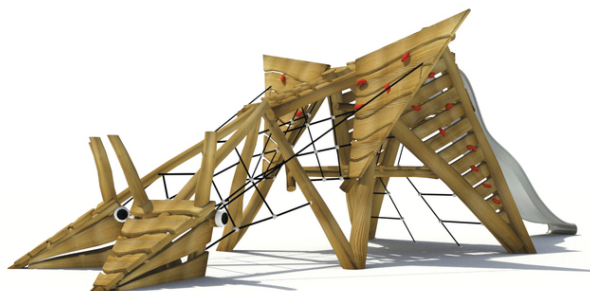

skluzavka, lezecké sítě 4x, lezecká stěna s chyty 4x, šikmý žebřík, skrytá podesta, balanční prvek hlava 2x, lanový žebřík 3x, přidržovací...

No. číslo	BA-0347-00
Věková skupina	3-14
Rozměry (m)	8,3 x 2,6 x 3,0
Potřebná plocha (m)	11,8 x 7,0
Povrch tlumící náraz (m ²)	55
Max. výška pádu (m)	3
Počet uživatelů	20