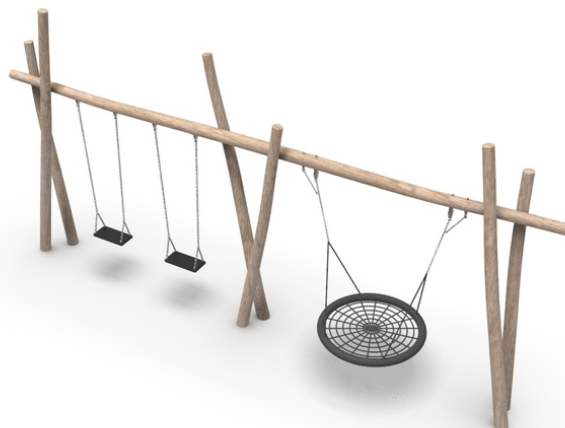

Woody Doo

Sesto

Popis herních prvků

rahnová konstrukce houpačky z akátové kulatiny, 1x zavěšený houpačí koš, 2x zavěšené houpačí sedátko

No. číslo	WD-0417-00
Věková skupina	3 - 14
Rozměry (m)	7 x 1,3 x 3,4
Potřebná plocha (m)	7 x 8
Povrch tlumící náraz (m ²)	50
Max. výška pádu (m)	1,5
Počet uživatelů	7

Vizualizace mají informativní charakter.