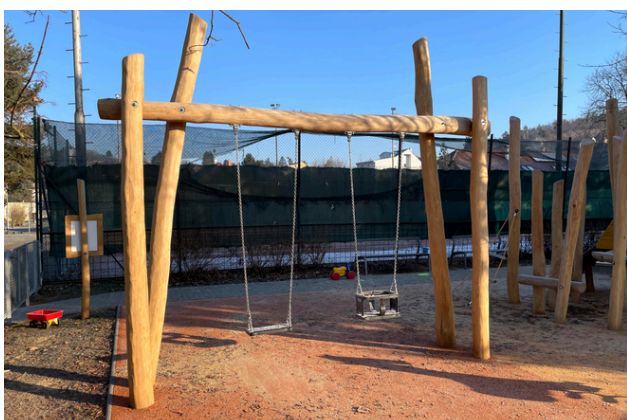

## Woody Doo

#### Popis herních prvků

rahnová konstrukce houpačky z akátové kulatiny, 2x  
zavěšené houpačí sedátko

<b>No. číslo</b>	WD-0418-00
<b>Věková skupina</b>	3 - 14
<b>Rozměry (m)</b>	4,4 x 0,6 x 3,5
<b>Potřebná plocha (m)</b>	4,0 x 8,0
<b>Povrch tlumící náraz (m<sup>2</sup>)</b>	24
<b>Max. výška pádu (m)</b>	1,5
<b>Počet uživatelů</b>	2