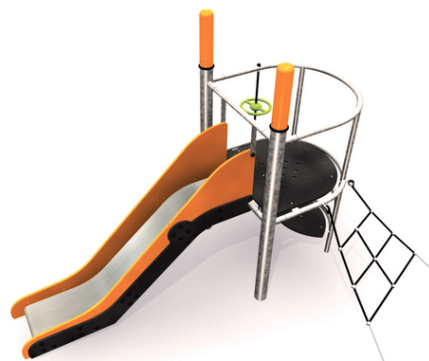

#### Popis herních prvků

skluzavka, žebřík vřetenový krátký, síťový výlez, sedátko, zadní žebřík, madlo "Saturn"

No. číslo	PA-0029-00
Věková skupina	3 - 6
Rozměry (m)	3,5 x 2,0 x 2,2
Potřebná plocha (m)	6,8 x 4,8
Povrch tlumící náraz (m <sup>2</sup> )	22
Max. výška pádu (m)	0,95
Počet uživatelů	7