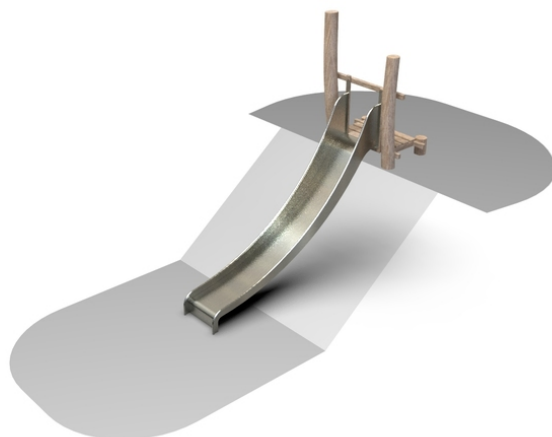

Woody Doo

Slop 1500

Popis herních prvků

1x akátový rám s rampou, 1x nerezová skluzavka

No. číslo	WD-0440-01
Věková skupina	3 - 14
Rozměry (m)	3,1 x 1,1 x 2,9
Potřebná plocha (m)	6,6 x 4,0
Povrch tlumící náraz (m²)	19,5
Max. výška pádu (m)	0,95
Počet uživatelů	1

Vizualizace mají informativní charakter.