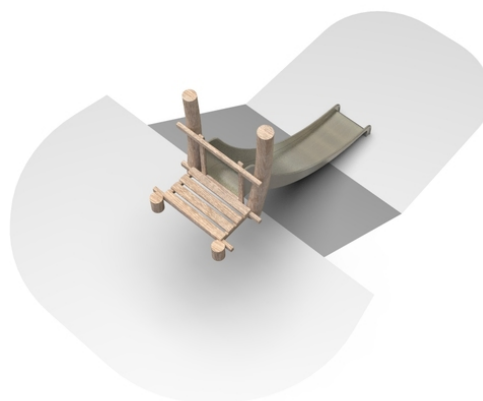

Woody Doo

Slop 1500

Popis herních prvků

1x akátový rám s rampou, 1x nerezová skluzavka

No. číslo	WD-0440-01
Věková skupina	3 - 14
Rozměry (m)	3,1 x 1,1 x 2,9
Potřebná plocha (m)	6,6 x 4,0
Povrch tlumící náraz (m²)	19,5
Max. výška pádu (m)	0,95
Počet uživatelů	1

Vizualizace mají informativní charakter.